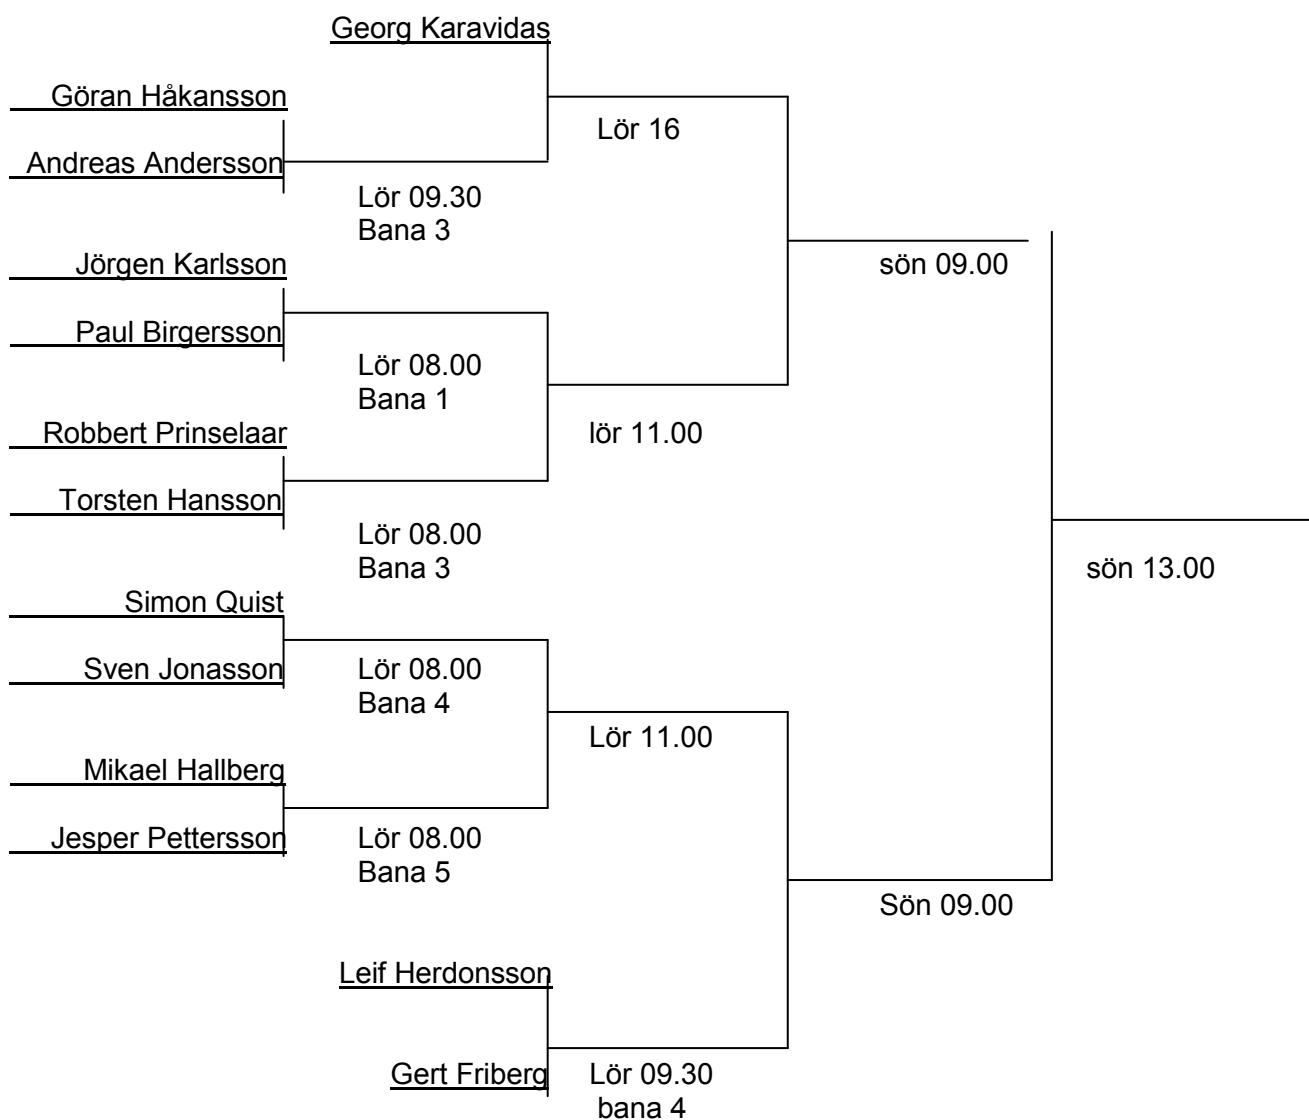

KM 2012 – Herrsingel motion

Utslagstävling, vanliga matcher.