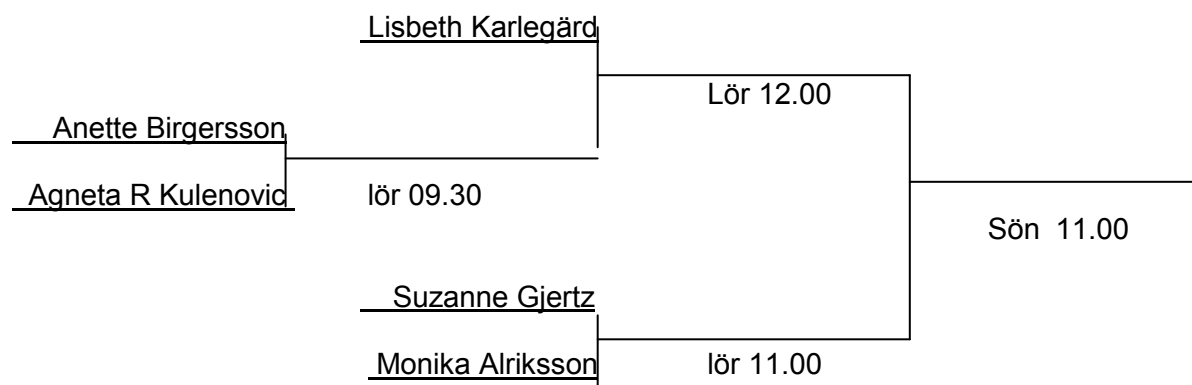

Segrare Pool 2: _____

Vinnare mellan Segrare Pool 1 – Segrare Pool 2, Sön 16.00 _____

KM 2012 – Herrsingel motion

Utslagstävling, vanliga matcher.

KM 2012 – Damsingel motion

Utslagstävling, vanliga matcher.

KM 2012 – Pojksingel och flicksingel 10

Pool först till 3 game, tiebreak vid 2-2

Bana CC med start kl 11.00 – 14.00

	Din Radetinac	Frida Jonasson	Emma Radetinac	Matilda Perslöf
Din Radetinac	X	Lör 11.00	Lör 12.00	Lör 13.00
Frida Jonasson	Lör 11.00	X	Lör 13.30	Lör 12.30
Emma Radetinac	Lör 12.00	Lör 13.30	X	Lör 11.30
Matilda Perslöf	Lör 13.00	Lör 12.30	Lör 11.30	X